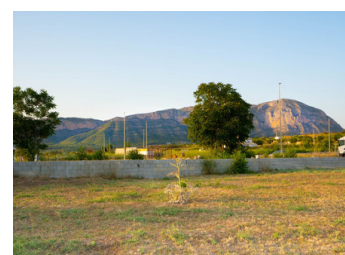

PARCELA SE VENDE EN GATA DE GORGOS - 259.999€

 Dormitorios: 0

 Construir: 0m²

 Pool: No

 Baños: 0

 Parcela: 1000m²

 Referencia: 714220

Descripción

Esta parcela está situada cerca del centro del tranquilo pueblo de Gata de Gorgos. Tiene hermosas vistas del Montgó y de las verdes colinas de la reserva natural situada justo detrás del pueblo, donde puedes encontrar numerosas rutas de senderismo. Tiene 1000m² de superficie. La parcela incluye un proyecto para un chalet moderno de 2 plantas y sótano. También existe la posibilidad de comprar la parcela sin el proyecto.