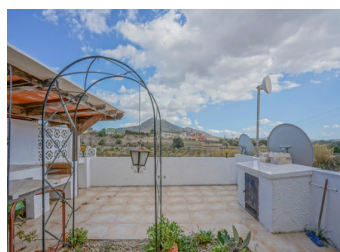

2 BEDROOM VILLA SE VENDE EN ALCALALI - 170.000€

Dormitorios: 2

Construir: 77m²

Pool: No

Baños: 2

Parcela: 700m²

Referencia: 714204

Descripción

Este chalet está situado en la tranquila urbanización Vereda Park, a poca distancia del pueblo pitresco de Alcalalí. La casa está situada en una parcela de 700 m² y se distribuye en varias plantas. Se entra al salón-comedor con una pequeña cocina. Dos escalones más abajo hay un dormitorio para reformar, otro escalón más abajo está el primer baño. Desde el comedor hay un pasillo donde se encuentra el salón con chimenea. Unos escalones más abajo hay una cocina y un baño. Unos escalones más abajo hay un dormitorio doble. En la planta baja hay otro trastero con acceso al jardín delantero. Este trastero tiene el potencial para hacer un tercer dormitorio aquí...