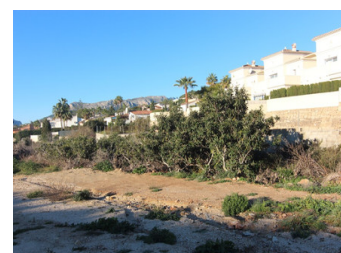

PARCELA SE VENDE EN CALPE - 750.000€

Dormitorios: 0

Construir: 0m²

Pool: No

Baños: 0

Parcela: 4322m²

Referencia: 714150

Descripción

Estas 5 parcelas edificables están situadas a 1500 de la playa de La Fustera. Las 5 parcelas se venderán en conjunto y no se pueden comprar de forma independiente. Habrá un coste adicional por chalet construido para la colocación del pavimento y la conexión a la red de alcantarillado ya colocada. También hay agua y electricidad en las inmediaciones. Parcelas 1 X 812m², 1 X 810m², 1 X 872m², 1 X 805m², 1 X 1023m²