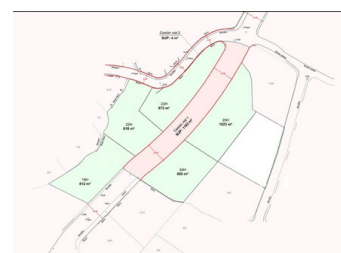

PARCELA SE VENDE EN CALPE - 750.000€

Dormitorios: 0

Construir: 0m²

Pool: No

Baños: 0

Parcela: 4322m²

Referencia: 714150

Descripción

Estas 5 parcelas edificables están situadas a 1500 de la playa de La Fustera. Las 5 parcelas se venderán en conjunto y no se pueden comprar de forma independiente. Habrá un coste adicional por chalet construido para la colocación del pavimento y la conexión a la red de alcantarillado ya colocada. También hay agua y electricidad en las inmediaciones. Parcelas 1 X 812m², 1 X 810m², 1 X 872m², 1 X 805m², 1 X 1023m²