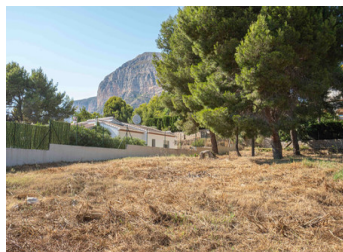

PARCELA SE VENDE EN JAVEA - 370.000€

Dormitorios: 0

Construir: 0m²

Pool: No

Baños: 0

Parcela: 1500m²

Referencia: 714136

Descripción

Esta parcela está situada en una esquina de 2 calles tranquilas a poca distancia del centro histórico de Jávea. La parcela tiene 1500 m² y se pueden construir hasta 300 m². Desde la parcela tienes unas vistas preciosas al Montgó y a las verdes colinas. La parcela ya está totalmente urbanizada.