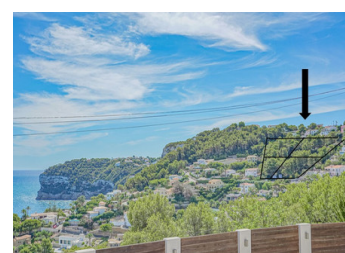

### Descripción

Esta preciosa parcela edificable de 1001 m<sup>2</sup> se encuentra en una ubicación única en Jávea y ofrece unas vistas impresionantes sobre el mar Mediterráneo y la isla del Portichol. En total, hay 4 parcelas en venta, dos de las cuales ya tienen proyecto. La popular playita de La Barraca está a sólo 1 km. A la playa de El Arenal, donde hay varios restaurantes y bares agradables, se llega en 10 minutos.