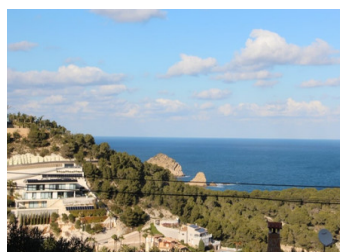

### Descripción

Esta preciosa parcela edificable de 1001 m<sup>2</sup> se encuentra en una ubicación única en Jávea y ofrece unas vistas impresionantes sobre el mar Mediterráneo y la isla del Portichol. En total, hay 4 parcelas en venta, dos de las cuales ya tienen proyecto. La popular playita de La Barraca está a sólo 1 km. A la playa de El Arenal, donde hay varios restaurantes y bares agradables, se llega en 10 minutos.