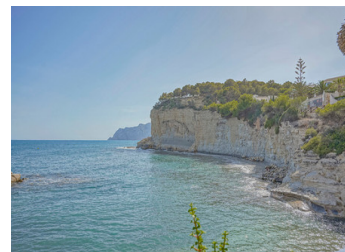

### Descripción

Esta gran parcela edificable de 1565 m2 está situada en una zona tranquila y verde a 5 minutos de la playa de La Fustera y ofrece impresionantes vistas al campo y al mar.

La parcela tiene permiso para construir un chalet de más de 400 m2.