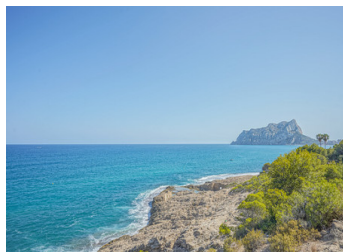

### Descripción

Esta gran parcela edificable de 1565 m2 está situada en una zona tranquila y verde a 5 minutos de la playa de La Fustera y ofrece impresionantes vistas al campo y al mar.

La parcela tiene permiso para construir un chalet de más de 400 m2.