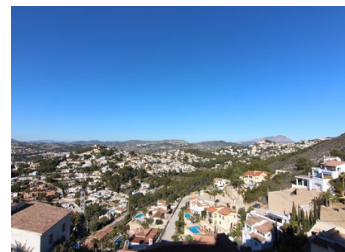

### Descripción

Esta parcela, completamente edificable y con vistas al mar, está situada en una apacible zona de El Portet. Ofrece la oportunidad de erigir una villa de hasta tres plantas, permitiendo así aprovechar al máximo las impresionantes vistas que ofrece. Además, cuenta con un proyecto avalado y listo para iniciar la construcción, lo que agiliza el proceso para aquellos interesados en esta magnífica oportunidad.

Moraira, un encantador pueblo costero situado a poca distancia, ofrece una rica variedad de servicios y comodidades, desde pintorescos restaurantes hasta acogedores cafés frente al mar...