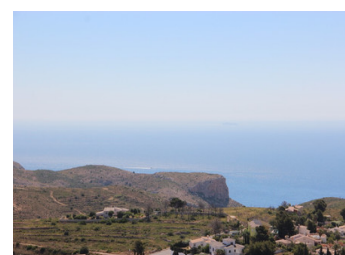

5 BEDROOM VILLA SE VENDE EN BENITACHELL - 690.000€

Dormitorios: 5

Construir: 360m²

Pool: No

Baños: 4

Parcela: 748m²

Referencia: 714097

Descripción

Villa tradicional con vistas al mar y 5 dormitorios en venta en Benitachell. La villa está orientada al sureste y tiene vistas al mar y al Parque Natural de la Granadella. Se encuentra en la conocida urbanización Cumbre del Sol, cerca del colegio internacional Lady Elizabeth y de algunas tiendas, bares y restaurantes. La vivienda consta de 2 plantas, en la planta baja hay un amplio salón desde donde se disfruta de hermosas vistas al mar, una cocina independiente con acceso a una terraza y un cuarto de baño. En una planta inferior a la que se accede por una escalera interior y otra exterior hay 2 dormitorios dobles con su propio cuarto de baño ensuite y un tercer y un cuarto dormitorio dobles que comparten un cuarto de baño. En e...