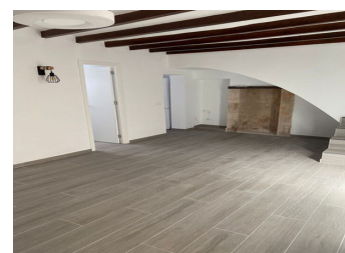

2 BEDROOM VILLA SE VENDE EN JAVEA - 280.000€

 Dormitorios: 2

 Construir: 84m²

 Pool: No

 Baños: 1

 Parcela: 90m²

 Referencia: 714022

Descripción