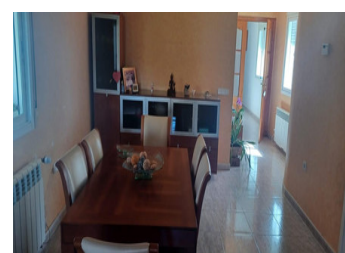

4 BEDROOM VILLA SE VENDE EN LA NUCIA - 450.000€

Dormitorios: 4

Construir: 200m²

Pool: No

Baños: 2

Parcela: 500m²

Referencia: 714019

Descripción

Chalet independiente de 200m² construidos en dos plantas en parcela de 500 m². En la planta principal, dispone de una habitación, baño con ducha, salón-comedor con acceso a la terraza y al jardín, y cocina independiente con lavadero. En la planta superior, hay tres habitaciones y un baño; la habitación principal cuenta con terraza con vistas al mar y a la montaña. La propiedad es muy luminosa y soleada, y cuenta con piscina, zona de barbacoa y jardín. Ideal para disfrutar de espacios amplios y exteriores. Ubicado en una zona tranquila, cercana a servicios como supermercados y transporte público.