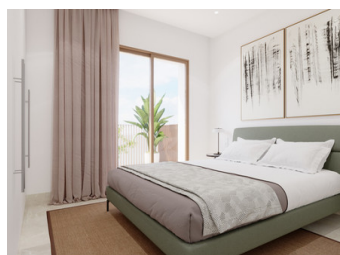

3 BEDROOM VILLA SE VENDE EN LA MARINA - 535.000€

 Dormitorios: 3

 Construir: 167m²

 Pool: Yes

 Baños: 3

 Parcela: 215m²

 Referencia: 713902

Descripción

Nueva Promoción: Precios desde 535,000 € hasta 540,000 €. [Habitaciones: 3 – 3] [Baños: 3 – 3] [Construidos: 167.00 m² – 167.00 m²]

El Residencial se encuentra ubicado en el extremo sur del término municipal de Elche, en la playa del Pinet, junto al pueblo de La Marina, en un enclave único y exclusivo, a tan solo 800 metros de la Playa.