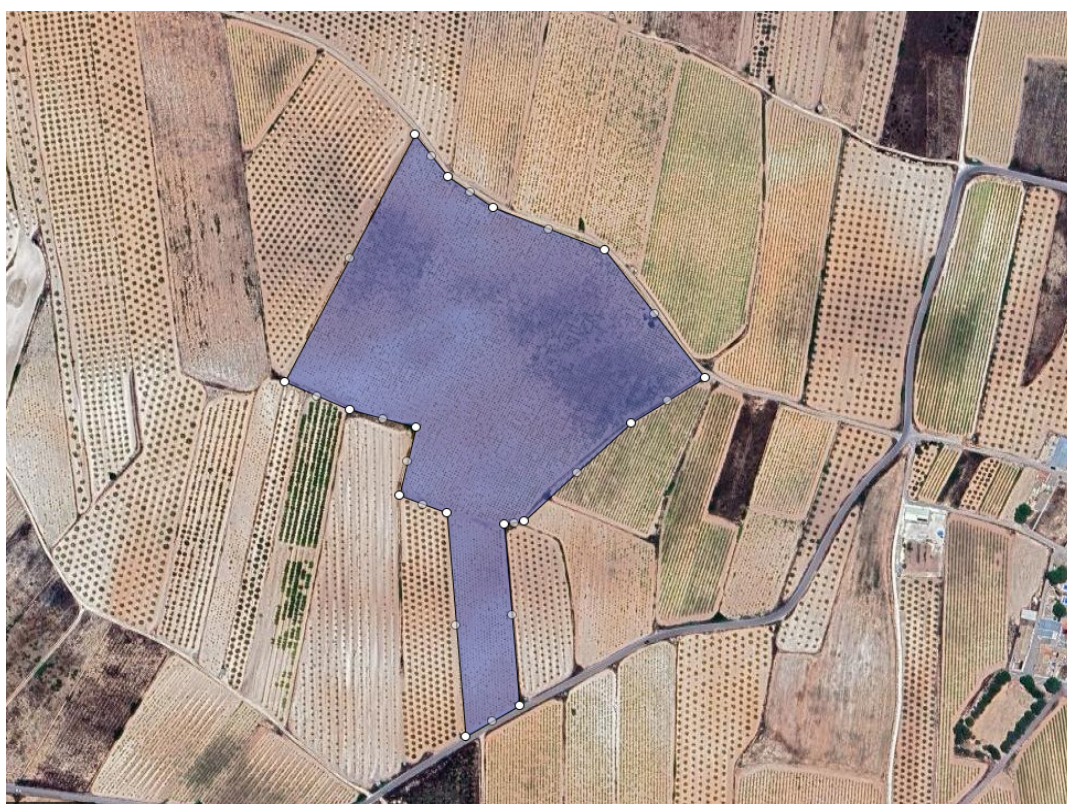

PARCELA SE VENDE EN PINOSO - 149.995€

 Dormitorios: 0

 Construir: 0m²

 Pool: No

 Baños: 0

 Parcela: 74221m²

 Referencia: 713879

Descripción

Parcela edificable de 74221m² ubicada en Pinoso con excelentes vistas al agua. En esta zona se puede construir hasta el 2% del tamaño de la parcela y en dos niveles. Hay un punto eléctrico cerca y se puede conectar. Puede construir la casa de sus sueños en España y disfrutar de las hermosas vistas desde este terreno. Hemos vivido y trabajado en la zona desde 2004 y, como tal, contamos con una excelente red de contactos que incluye arquitectos, constructores, comerciantes, etc. Estamos aquí para ayudarlo en cada paso del camino hacia el diseño y la construcción de la nueva casa de sus sueños. Nos aseguramos de que todo el proceso sea fluido y sin complicaciones, brindándole total tranquilidad. Con nosotros estás en buenas manos...