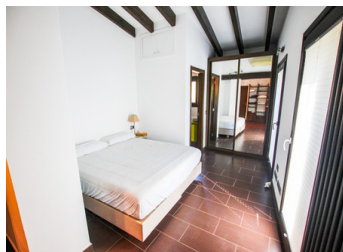

10 BEDROOM VILLA SE VENDE EN BENISSA - 1.435.000€

Dormitorios: 10

Construir: 960m²

Pool: No

Baños: 7

Parcela: 15000m²

Referencia: 713845

Descripción

Esta gran finca con hermosas vistas abiertas a la montaña tiene una superficie aproximada de 15.000 m² y se encuentra en la tranquila zona de Benissa.

La casa principal está equipada con una cocina completamente nueva con zona de desayuno, un comedor con cassette incorporado, un salón con barra y una sala de estar con puertas correderas al jardín de invierno cubierto. En la planta superior hay 3 amplios dormitorios con baño en suite y hay un 4º dormitorio con una buhardilla multifuncional. La casa principal está completamente lista para entrar a vivir.