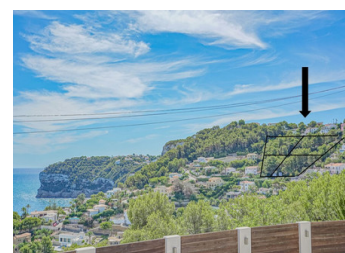

PARCELA SE VENDE EN JAVEA - 800.000€

Dormitorios: 0

Construir: 0m²

Pool: No

Baños: 0

Parcela: 1001m²

Referencia: 713815

Descripción

Esta preciosa parcela edificable de 1001 m² se encuentra en una ubicación única en Jávea y ofrece unas vistas impresionantes sobre el mar Mediterráneo y la isla del Portichol. En total, hay 4 parcelas en venta, dos de las cuales ya tienen proyecto. La popular playita de La Barraca está a sólo 1 km. A la playa de El Arenal, donde hay varios restaurantes y bares agradables, se llega en 10 minutos.