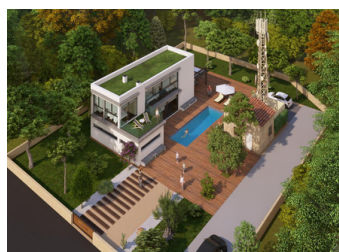

## PARCELA SE VENDE EN JAVEA - 375.000€

 Dormitorios: 0

 Construir: 0m<sup>2</sup>

 Pool: No

 Baños: 0

 Parcela: 1500m<sup>2</sup>

 Referencia: 713808

### Descripción

Esta parcela está situada en el cabo de San Antonio. Por eso está cerca del puerto, de la playa y del centro histórico de Jávea. La parcela tiene 1500 m2 y se pueden construir hasta 2 plantas. Si se construye una casa, hay hermosas vistas sobre la bahía de Jávea desde la primera planta. En la parte trasera, la parcela linda con una reserva natural donde podrás disfrutar de paz y privacidad. Nota: Hay un mástil de antena en la parcela. Los renders son meramente informativos para dar una idea de cómo construir en la parcela.