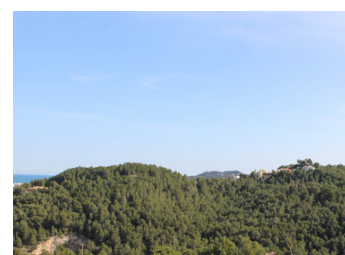

PARCELA SE VENDE EN JAVEA - 690.000€

Dormitorios: 0

Construir: 0m²

Pool: No

Baños: 0

Parcela: 1600m²

Referencia: 713743

Descripción

Exclusiva parcela grande con vistas al mar a la venta en Javea, ubicada en la cima de una montaña con impresionantes vistas panorámicas sobre le Montgo, la bahía y las verdes colinas de Javea. La parcela es de 1600m² y está ubicada en una urbanización nueva.