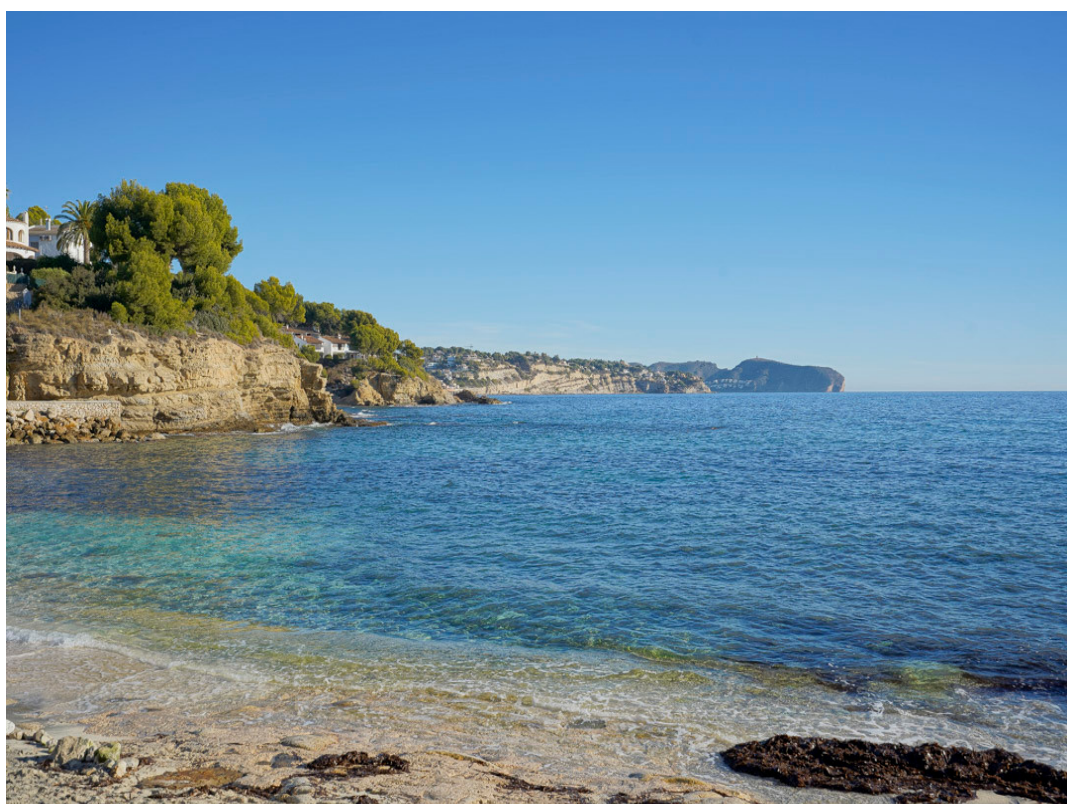

### Descripción

2 parcelas urbanas adyacentes en venta cerca de la playa de La Fustera. Estas 2 parcelas tienen una superficie total de 2422 m<sup>2</sup> y dan la oportunidad de construir una villa grande y lujosa en una parcela grande o dos villas, cada una en una parcela de poco más de 1000 m<sup>2</sup>. Las parcelas están registradas por separado. La parcela inferior tiene una superficie de 1284 m<sup>2</sup>. La parcela superior tiene una superficie de 1138 m<sup>2</sup>, actualmente la parcela superior tiene una casa en ruinas. Hay agua y electricidad. Todavía hay que poner un sendero. Caminando, se llega a la playa de arena de La Fustera en menos de 5 minutos, donde también hay dos bares/restaurantes...