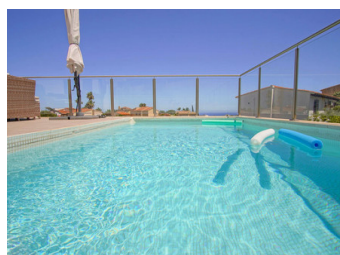

4 BEDROOM VILLA SE VENDE EN BENITACHELL - 950.000€

Dormitorios: 4

Construir: 418m²

Pool: No

Baños: 3

Parcela: 836m²

Referencia: 713702

Descripción

Esta fantástica villa moderna se encuentra en Cumbre del Sol y ofrece impresionantes vistas al mar. La villa fue construida en 2020 con materiales de alta calidad y se distribuye en dos plantas. Una puerta automática da acceso a la propiedad donde hay aparcamiento para 1 coche y una moto. Bajando unos escalones se encuentra la entrada a la villa. Se accede a un vestíbulo con armarios empotrados y un aseo de invitados. Orientado hacia el sur es un amplio salón-comedor con una cocina abierta con una isla de cocción. La cocina está hecha de materiales únicos importados de Canadá y está equipada con todos los electrodomésticos de la marca MIELE. Los grandes ventanales le garantizan mucha luz natural y, ...