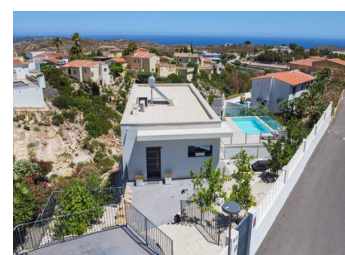

4 BEDROOM VILLA SE VENDE EN BENITACHELL - 950.000€

 Dormitorios: 4

 Construir: 418m²

 Pool: No

 Baños: 3

 Parcela: 836m²

 Referencia: 713702

Descripción

Esta fantástica villa moderna se encuentra en Cumbre del Sol y ofrece impresionantes vistas al mar. La villa fue construida en 2020 con materiales de alta calidad y se distribuye en dos plantas. Una puerta automática da acceso a la propiedad donde hay aparcamiento para 1 coche y una moto. Bajando unos escalones se encuentra la entrada a la villa. Se accede a un vestíbulo con armarios empotrados y un aseo de invitados. Orientado hacia el sur es un amplio salón-comedor con una cocina abierta con una isla de cocción. La cocina está hecha de materiales únicos importados de Canadá y está equipada con todos los electrodomésticos de la marca MIELE. Los grandes ventanales le garantizan mucha luz natural y, ...