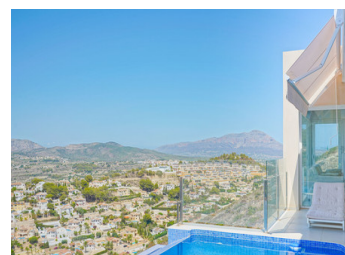

2 BEDROOM VILLA SE VENDE EN BENITACHELL - 875.000€

Dormitorios: 2

Construir: 296m²

Pool: No

Baños: 2

Parcela: 1395m²

Referencia: 713698

Descripción

“Interesante para inversores”

Venta de chalet en Cumbre del Sol Este chalet de lujo está situado en la tranquila urbanización Cumbre del Sol y ofrece unas vistas únicas de 380° que van desde la costa sobre el Peñón de Ifach, hacia el interior con la impresionante Sierra de Bernia y la Sierra de Aitana hasta el Montgó.

El chalet se distribuye en una planta de 140 m².

Una planta más abajo hay actualmente una sala polivalente de 132 m² que podría convertirse en un piso de dos dormitorios con terraza privada.

Otra planta inferior es un espacio de 54 m² que puede convertirse en garaje, gimnasio, etc.