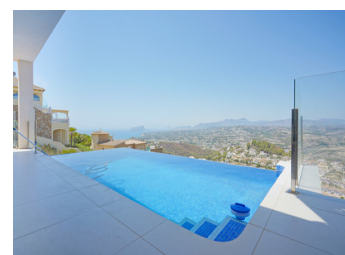

2 BEDROOM VILLA SE VENDE EN BENITACHELL - 875.000€

Dormitorios: 2

Construir: 296m²

Pool: No

Baños: 2

Parcela: 1395m²

Referencia: 713698

Descripción

“Interesante para inversores”

Venta de chalet en Cumbre del Sol Este chalet de lujo está situado en la tranquila urbanización Cumbre del Sol y ofrece unas vistas únicas de 380° que van desde la costa sobre el Peñón de Ifach, hacia el interior con la impresionante Sierra de Bernia y la Sierra de Aitana hasta el Montgó.

El chalet se distribuye en una planta de 140 m².

Una planta más abajo hay actualmente una sala polivalente de 132 m² que podría convertirse en un piso de dos dormitorios con terraza privada.

Otra planta inferior es un espacio de 54 m² que puede convertirse en garaje, gimnasio, etc.