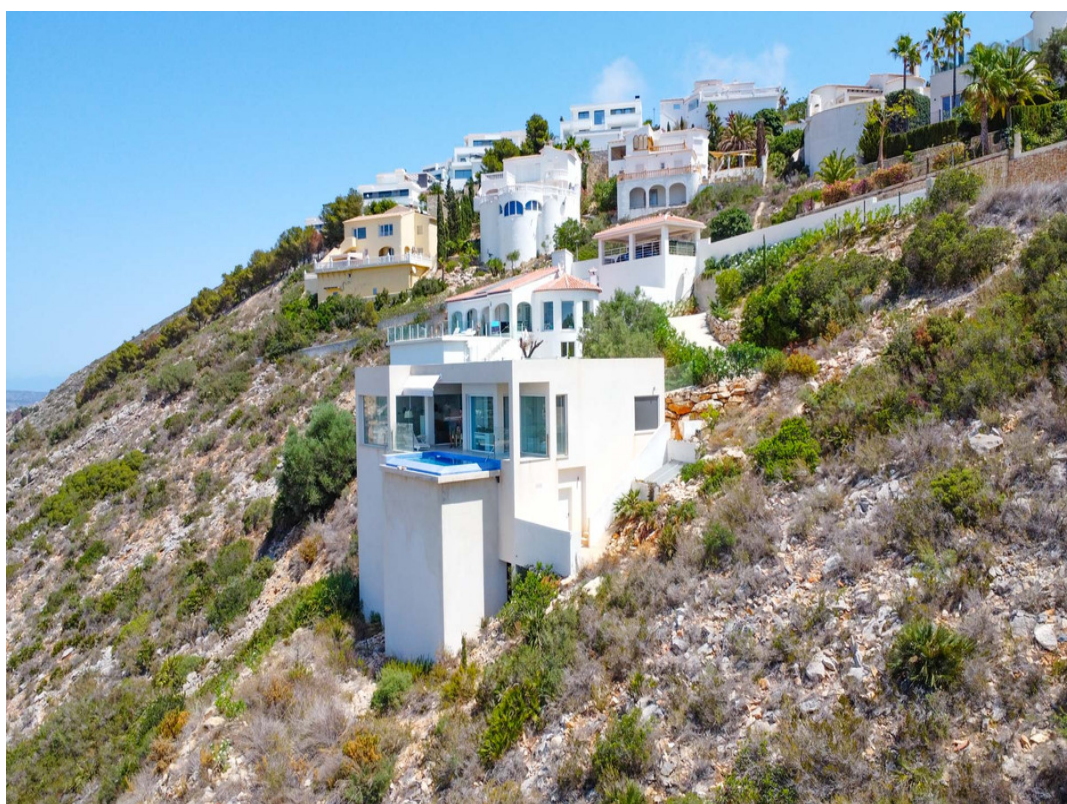

2 BEDROOM VILLA SE VENDE EN BENITACHELL - 875.000€

 Dormitorios: 2

 Construir: 296m²

 Pool: No

 Baños: 2

 Parcela: 1395m²

 Referencia: 713698

Descripción

“Interesante para inversores”

Venta de chalet en Cumbre del Sol Este chalet de lujo está situado en la tranquila urbanización Cumbre del Sol y ofrece unas vistas únicas de 380° que van desde la costa sobre el Peñón de Ifach, hacia el interior con la impresionante Sierra de Bernia y la Sierra de Aitana hasta el Montgó.

El chalet se distribuye en una planta de 140 m².

Una planta más abajo hay actualmente una sala polivalente de 132 m² que podría convertirse en un piso de dos dormitorios con terraza privada.

Otra planta inferior es un espacio de 54 m² que puede convertirse en garaje, gimnasio, etc.