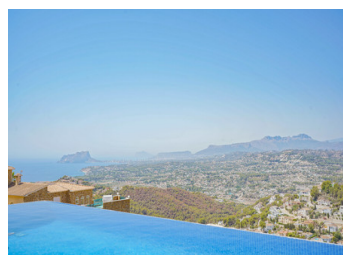

2 BEDROOM VILLA SE VENDE EN BENITACHELL - 875.000€

Dormitorios: 2

Construir: 296m²

Pool: No

Baños: 2

Parcela: 1395m²

Referencia: 713698

Descripción

“Interesante para inversores”

Venta de chalet en Cumbre del Sol Este chalet de lujo está situado en la tranquila urbanización Cumbre del Sol y ofrece unas vistas únicas de 380° que van desde la costa sobre el Peñón de Ifach, hacia el interior con la impresionante Sierra de Bernia y la Sierra de Aitana hasta el Montgó.

El chalet se distribuye en una planta de 140 m².

Una planta más abajo hay actualmente una sala polivalente de 132 m² que podría convertirse en un piso de dos dormitorios con terraza privada.

Otra planta inferior es un espacio de 54 m² que puede convertirse en garaje, gimnasio, etc.