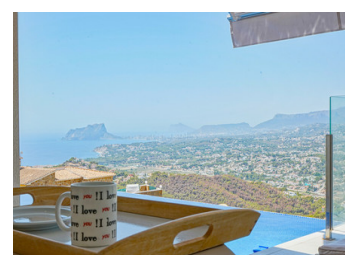

2 BEDROOM VILLA SE VENDE EN BENITACHELL - 875.000€

Dormitorios: 2

Construir: 296m²

Pool: No

Baños: 2

Parcela: 1395m²

Referencia: 713698

Descripción

“Interesante para inversores”

Venta de chalet en Cumbre del Sol Este chalet de lujo está situado en la tranquila urbanización Cumbre del Sol y ofrece unas vistas únicas de 380° que van desde la costa sobre el Peñón de Ifach, hacia el interior con la impresionante Sierra de Bernia y la Sierra de Aitana hasta el Montgó.

El chalet se distribuye en una planta de 140 m².

Una planta más abajo hay actualmente una sala polivalente de 132 m² que podría convertirse en un piso de dos dormitorios con terraza privada.

Otra planta inferior es un espacio de 54 m² que puede convertirse en garaje, gimnasio, etc.