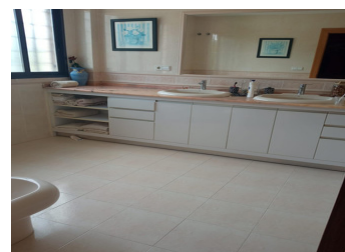

6 BEDROOM VILLA SE VENDE EN BENIDORM - 890.000€

Dormitorios: 6

Construir: 390m²

Pool: No

Baños: 4

Parcela: 890m²

Referencia: 713661

Descripción

Zona residencial de alto standing. A poca distancia de la playa. En zona tranquila. Zona residencial muy tranquila y sin ruidos, a poca distancia de paradas de autobús que conectan directamente con el centro de la ciudad y con otras localidades.~~ Chalet en una zona tranquila de Benidorm, con tres plantas, incluyendo un apartamento de invitados y un enorme trastero/garaje.~390 m2 construidos, distribuidos en tres plantas y 950 m2 de parcela.~~Piscina y zona ajardinada privadas.~Preciosas vistas a Sierra helada y al Puig Campana.~Todos los equipamientos están en uso.~Además de una zona exterior para aparcamiento, tiene un amplio trastero/garaje con capacidad para más de 4 vehículos (coches)...