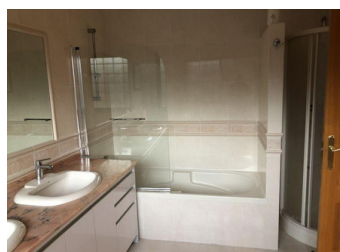

6 BEDROOM VILLA SE VENDE EN BENIDORM - 890.000€

Dormitorios: 6

Construir: 390m²

Pool: No

Baños: 4

Parcela: 890m²

Referencia: 713661

Descripción

Zona residencial de alto standing. A poca distancia de la playa. En zona tranquila. Zona residencial muy tranquila y sin ruidos, a poca distancia de paradas de autobús que conectan directamente con el centro de la ciudad y con otras localidades.~~ Chalet en una zona tranquila de Benidorm, con tres plantas, incluyendo un apartamento de invitados y un enorme trastero/garaje.~390 m2 construidos, distribuidos en tres plantas y 950 m2 de parcela.~~Piscina y zona ajardinada privadas.~Preciosas vistas a Sierra helada y al Puig Campana.~Todos los equipamientos están en uso.~Además de una zona exterior para aparcamiento, tiene un amplio trastero/garaje con capacidad para más de 4 vehículos (coches)...