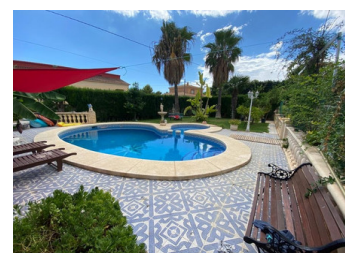

PARCELA SE VENDE EN LA NUCIA - 250.000€

Dormitorios: 0

Construir: 0m²

Pool: No

Baños: 0

Parcela: 800m²

Referencia: 713654

Descripción

Parcela en La Nucía zona , 800 m. superficie parcela, 2000 m. de la playa.~ Actualmente hay una piscina construida en la parcela. Construible 220 metros en 2 niveles