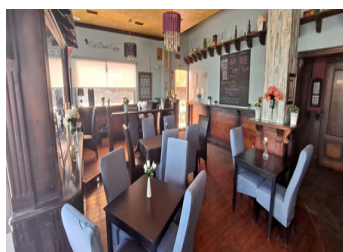

## COMERCIAL SE VENDE EN PINAR DE CAMPOVERDE - 49.995€

 Dormitorios: 0

 Construir: 0m<sup>2</sup>

 Pool: No

 Baños: 2

 Parcela: 0m<sup>2</sup>

 Referencia: 713560