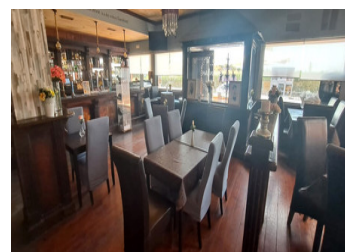

## COMERCIAL SE VENDE EN PINAR DE CAMPOVERDE - 49.995€

 Dormitorios: 0

 Construir: 0m<sup>2</sup>

 Pool: No

 Baños: 2

 Parcela: 0m<sup>2</sup>

 Referencia: 713560