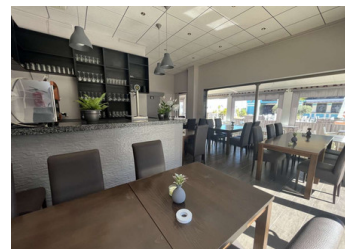

COMERCIAL SE VENDE EN DEHESA DE CAMPOAMOR - 169.000€

 Dormitorios: 0

 Construir: 66m²

 Pool: No

 Baños: 0

 Parcela: 80m²

 Referencia: 713540

Descripción