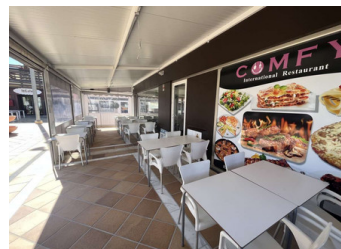

COMERCIAL SE VENDE EN DEHESA DE CAMPOAMOR - 169.000€

 Dormitorios: 0

 Construir: 66m²

 Pool: No

 Baños: 0

 Parcela: 80m²

 Referencia: 713540

Descripción