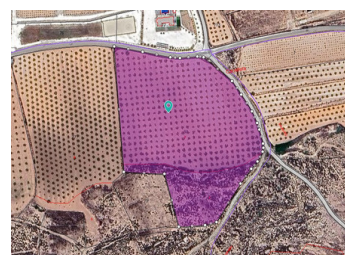

PARCELA SE VENDE EN LEL - 45.995€

 Dormitorios: 0

 Construir: 0m²

 Pool: No

 Baños: 0

 Parcela: 27528m²

 Referencia: 713425

Descripción

Presentamos un amplio terreno que abarca 27.528 metros cuadrados, idealmente ubicado cerca de Lel y a poca distancia en auto de Pinoso. Esta propiedad ya cuenta con acceso al agua y, aunque actualmente carece de electricidad, las conexiones necesarias están convenientemente cerca. Esta parcela de gran tamaño ofrece un inmenso potencial para diversas oportunidades de desarrollo. Su ubicación privilegiada brinda fácil acceso a las comodidades y servicios locales tanto en Lel como en Pinoso, lo que lo convierte en una excelente inversión para futuros proyectos. No pierda esta oportunidad única de desarrollar un terreno privilegiado en una zona muy deseable. Contáctenos hoy para obtener más información y concertar una visita. Ten...