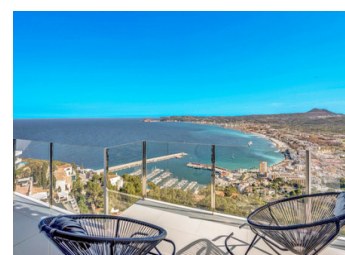

5 BEDROOM VILLA SE VENDE EN JAVEA - 2.995.000€

Dormitorios: 5

Construir: 795m²

Pool: No

Baños: 6

Parcela: 1760m²

Referencia: 713421

Descripción

Moderno y espacioso chalet de 795 m² situado en una parcela de 1760 m², con espectaculares vistas al mar y a la montaña, situado en la popular zona de La Corona, con vistas al Puerto de Jávea. Cuenta con 2 piscinas, piscina cubierta y exterior climatizada, un cine totalmente equipado, bar / sala de juegos, una zona de yoga / estiramiento, dos saunas y un jacuzzi con vistas al mar Mediterráneo.

Hay cinco dormitorios dobles en suite, todos con vistas al mar. La amplia sala de estar es moderna y práctica, con una cocina abierta de estilo americano totalmente equipada, áreas de estar y comedor...