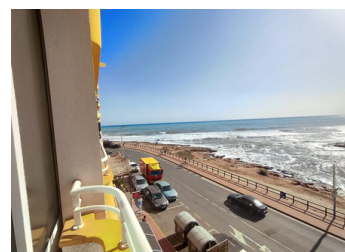

3 BEDROOM APARTAMENTO SE VENDE EN TORREVIEJA - 240.000€

Dormitorios: 3

Construir: 99m²

Pool: No

Baños: 2

Parcela: 0m²

Referencia: 713413

Descripción

Amplio piso de 99 m² ubicado en la zona de Playa del Cura, Curva del Palangre a tan solo 10 metros de la playa. La propiedad cuenta con orientación sureste y ofrece vistas despejadas al mar. Consta de 3 habitaciones, 2 baños completos y una cocina equipada. El suelo es gres porcelánico y las ventanas son exteriores de aluminio que brindan luminosidad a todas las estancias. Además, dispone de acceso para personas con movilidad reducida (PMR), armarios empotrados, ascensor y techos altos que le dan un toque elegante.

El inmueble se encuentra en perfectas condiciones para entrar a vivir ya que está completamente amueblado...