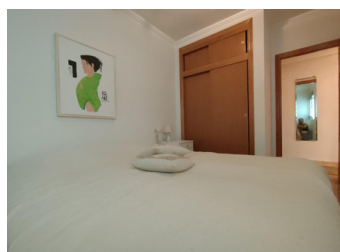

3 BEDROOM APARTAMENTO SE VENDE EN TORREVIEJA - 240.000€

Dormitorios: 3

Construir: 99m²

Pool: No

Baños: 2

Parcela: 0m²

Referencia: 713413

Descripción

Amplio piso de 99 m² ubicado en la zona de Playa del Cura, Curva del Palangre a tan solo 10 metros de la playa. La propiedad cuenta con orientación sureste y ofrece vistas despejadas al mar. Consta de 3 habitaciones, 2 baños completos y una cocina equipada. El suelo es gres porcelánico y las ventanas son exteriores de aluminio que brindan luminosidad a todas las estancias. Además, dispone de acceso para personas con movilidad reducida (PMR), armarios empotrados, ascensor y techos altos que le dan un toque elegante.

El inmueble se encuentra en perfectas condiciones para entrar a vivir ya que está completamente amueblado...