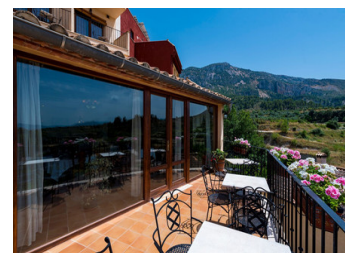

### Descripción

HOTEL RURAL EN EL CORAZÓN MONTAÑOSO DE ALICANTE.

QUATRETONDETA es un pueblo de montaña del interior de Alicante, que se encuentra rodeado de una preciosa riqueza paisajística. Pero antes de mostrarte los tesoros de los alrededores, déjame darte una breve descripción del pueblo. Actualmente cuenta con una población inferior al centenar de habitantes cuya actividad laboral se dedica íntegramente al cultivo del olivo y su producción de aceite, así como al almendro. Su gente es amable y sencilla, destacando por su hospitalidad, a la antigua usanza...