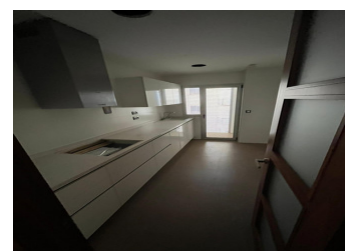

### Descripción

Nueva Promoción: Precios desde 225,000 € hasta 310,000 €. [Habitaciones: 2 – 3] [Baños: 2 – 2] [Construidos: 72.00 m<sup>2</sup> – 93.00 m<sup>2</sup>]

Modernos apartamentos de reciente construcción ubicados en una de las áreas más distintivas de la ciudad, con vistas al curso del río Vinalopo, el puente de Santa Teresa y a poca distancia del centro histórico de la ciudad.

Además, están rodeados por una amplia gama de servicios y se encuentra en un entorno excepcionalmente favorable.

Los apartamentos están compuestos de excelentes calidades, distribuidos en 2 o 3 dormitorios y 2 baños.