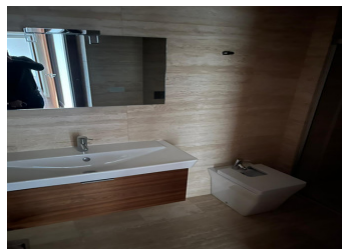

### Descripción

Nueva Promoción: Precios desde 225,000 € hasta 310,000 €. [Habitaciones: 2 – 3] [Baños: 2 – 2] [Construidos: 72.00 m<sup>2</sup> – 93.00 m<sup>2</sup>]

Modernos apartamentos de reciente construcción ubicados en una de las áreas más distintivas de la ciudad, con vistas al curso del río Vinalopo, el puente de Santa Teresa y a poca distancia del centro histórico de la ciudad.

Además, están rodeados por una amplia gama de servicios y se encuentra en un entorno excepcionalmente favorable.

Los apartamentos están compuestos de excelentes calidades, distribuidos en 2 o 3 dormitorios y 2 baños.