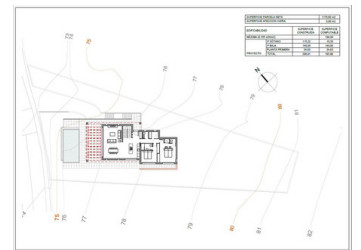

3 BEDROOM PARCELA SE VENDE EN JAVEA - 300.000€

 Dormitorios: 3

 Construir: 200m²

 Pool: No

 Baños: 3

 Parcela: 1176m²

 Referencia: 713322

Descripción

Parcela con proyecto de obra nueva y licencia de obra presentada y aprobada

Bonita parcela de más de 1.100 m² en la zona de Piver con vistas al mar, al Cabo de San Antonio y a la montaña del Montgó.

El proyecto presentado actualmente para esta parcela tiene 3 dormitorios y 3 baños, un «open-plan» salón y cocina con puertas correderas grandes de cristal a la terraza con, por supuesto, una piscina privada.