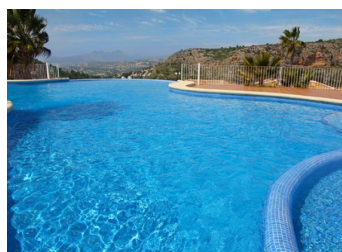

2 BEDROOM VILLA SE VENDE EN BENITACHELL - 408.000€

Dormitorios: 2

Construir: 179m²

Pool: No

Baños: 2

Parcela: 0m²

Referencia: 713115

Descripción

Apartamentos de nueva construcción, con una arquitectura moderna, de 2 dormitorios y 2 baños, cocina abierta al salón comedor, con varios modelos entre los que elegir, terraza y jardín en los de planta baja y terraza y solarium en planta alta, todas ellas distribuidas para sacar el máximo partido al espacio, aprovechando la luz del mediterráneo y ofreciendo un plus de confort en tu día a día. El equipamiento de los apartamentos también está orientada al confort con suelo radiante, sistema de aire acondicionado frío calor por conductos con termostato en salón, generación de agua caliente sanitaria, con electrodomésticos incluidos y un proyecto de decoración que los dotan de un estilo único, moderno y actual. Las zonas ...