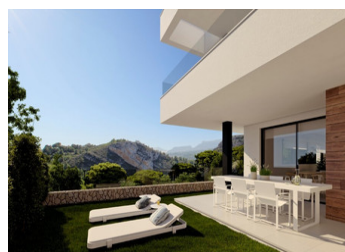

2 BEDROOM VILLA SE VENDE EN BENITACHELL - 408.000€

 Dormitorios: 2

 Construir: 179m²

 Pool: No

 Baños: 2

 Parcela: 0m²

 Referencia: 713115

Descripción

Apartamentos de nueva construcción, con una arquitectura moderna, de 2 dormitorios y 2 baños, cocina abierta al salón comedor, con varios modelos entre los que elegir, terraza y jardín en los de planta baja y terraza y solarium en planta alta, todas ellas distribuidas para sacar el máximo partido al espacio, aprovechando la luz del mediterráneo y ofreciendo un plus de confort en tu día a día. El equipamiento de los apartamentos también está orientada al confort con suelo radiante, sistema de aire acondicionado frío calor por conductos con termostato en salón, generación de agua caliente sanitaria, con electrodomésticos incluidos y un proyecto de decoración que los dotan de un estilo único, moderno y actual. Las zonas ...