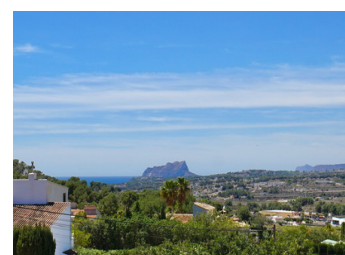

4 BEDROOM VILLA SE VENDE EN BENITACHELL - 1.085.000€

Dormitorios: 4

Construir: 260m²

Pool: No

Baños: 3

Parcela: 1280m²

Referencia: 713064

Descripción

Magnífica villa, totalmente reformada, moderna, con elementos de diseño ibicenco y hermosas vistas panorámicas y también se aprecia el mar. La orientación es suroeste, en una parcela casi llana y en una zona tranquila.

Se entra por una puerta eléctrica o acceso peatonal a la propiedad de 1280 m², en la que hay un espacio de estacionamiento para al menos 2 vehículos en frente de la casa y se ofrecen unos 280m² de terraza.

En el interior de la casa, una zona de entrada abierta da paso a una zona de estar con acceso directo a un porche cubierto, al jardín, a las terrazas ya la piscina...