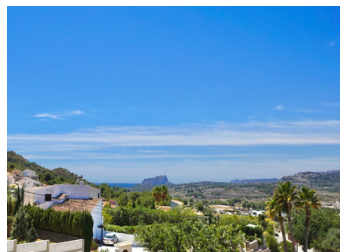

4 BEDROOM VILLA SE VENDE EN BENITACHELL - 1.085.000€

Dormitorios: 4

Construir: 260m²

Pool: No

Baños: 3

Parcela: 1280m²

Referencia: 713064

Descripción

Magnífica villa, totalmente reformada, moderna, con elementos de diseño ibicenco y hermosas vistas panorámicas y también se aprecia el mar. La orientación es suroeste, en una parcela casi llana y en una zona tranquila.

Se entra por una puerta eléctrica o acceso peatonal a la propiedad de 1280 m², en la que hay un espacio de estacionamiento para al menos 2 vehículos en frente de la casa y se ofrecen unos 280m² de terraza.

En el interior de la casa, una zona de entrada abierta da paso a una zona de estar con acceso directo a un porche cubierto, al jardín, a las terrazas ya la piscina...