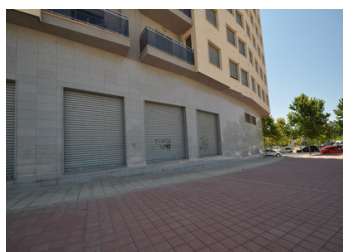

COMERCIAL SE VENDE EN ELDA - 750.000€

 Dormitorios: 0

 Construir: 700m²

 Pool: No

 Baños: 1

 Parcela: 0m²

 Referencia: 712940

Descripción

¡No te pierdas esta fantástica propiedad comercial en una de las calles céntricas de Elda! Un magnífico local de 700 metros cuadrados diáfano, con 12 entradas independientes que dan a 3 calles diferentes, en dos de estas calles tendrás la oportunidad de poner mesas en la terraza si quieres abrir un bar o un restaurante, tiene varias salidas de humos. Si compra este lugar, también puede dividirlo en 3 o 4 locales grandes para abrir negocios diferentes o alquilarlos. Como puede ver, tiene muchas posibilidades.