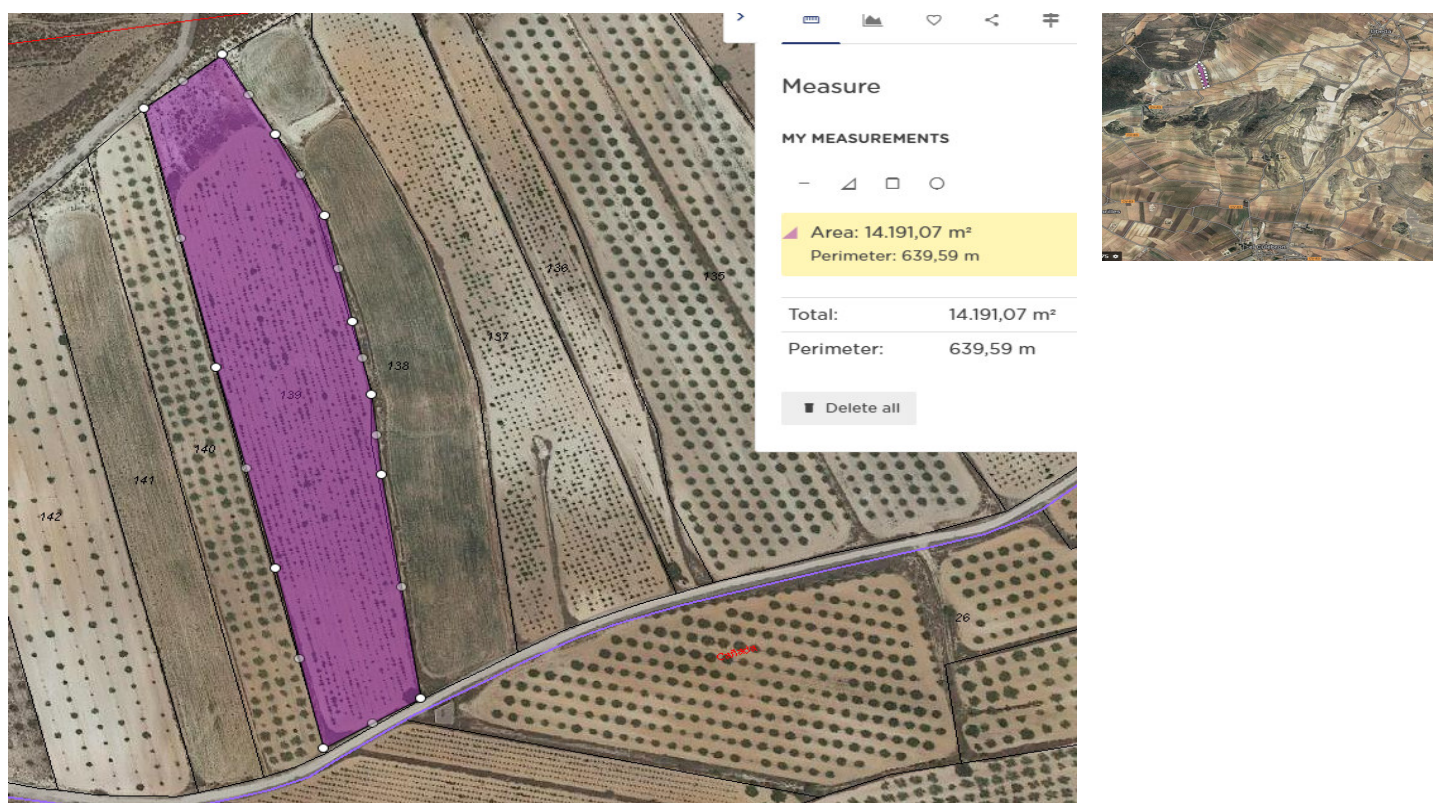

## PARCELA SE VENDE EN PINOSO - 35.995€

 Dormitorios: 0

 Construir: 560m<sup>2</sup>

 Pool: No

 Baños: 0

 Parcela: 14161m<sup>2</sup>

 Referencia: 712842

### Descripción

Presentamos una oportunidad extraordinaria para comprar una parcela edificable totalmente legal ubicada a solo 5 minutos de la encantadora ciudad de Pinoso. Esta pintoresca zona está rodeada de impresionantes viñedos y huertos, lo que proporciona un telón de fondo idílico con impresionantes vistas de los parques regionales. La ubicación es ideal para aquellos que disfrutan de actividades al aire libre como caminar y andar en bicicleta, con muchas rutas escénicas para explorar. Esta es una excelente oportunidad para construir la casa de sus sueños o invertir en una propiedad inmobiliaria de primera en un área prometedora...