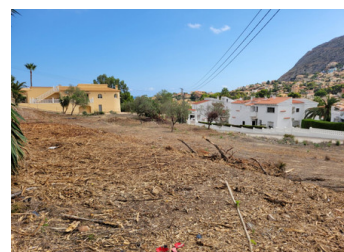

PARCELA SE VENDE EN CALPE - 179.000€

Dormitorios: 0

Construir: 0m²

Pool: No

Baños: 0

Parcela: 1050m²

Referencia: 712778

Descripción

¡Descubre estas excepcionales parcelas con vistas al mar, disponibles para su compra tanto de forma conjunta como individual!

En esta oferta inmobiliaria, encontrarás dos parcelas contiguas, cada una con características únicas. La primera parcela cuenta con una extensión de 1.050 m², mientras que la segunda abarca 980 m². Ambas ofrecen una ubicación privilegiada, con impresionantes vistas al mar.

La excelente orientación de las parcelas garantiza una óptima iluminación y asombrosos panoramas del entorno