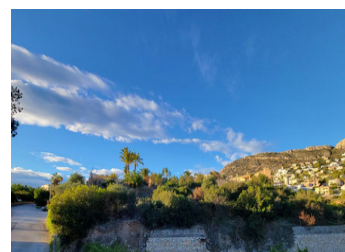

PARCELA SE VENDE EN CALPE - 1.200.000€

Dormitorios: 0

Construir: 0m²

Pool: No

Baños: 0

Parcela: 2945m²

Referencia: 712772

Descripción

¡Descubre la oportunidad de construir tu sueño en esta impresionante parcela de 2.945 m²! Ubicada en un entorno privilegiado, esta propiedad ofrece vistas espectaculares al mar, al emblemático Peñón de Ifach y al encantador puerto blanco.

Imagina diseñar tu hogar ideal en un lugar donde cada día comienza con la belleza del amanecer sobre el mar y termina con la tranquilidad de las vistas panorámicas. Este espacio te brinda la libertad de crear un refugio personal, rodeado de naturaleza y con todas las comodidades que siempre has deseado.