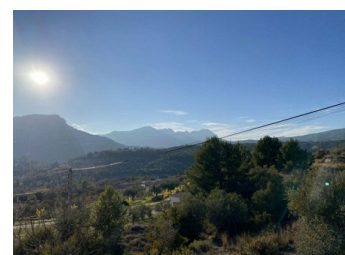

PARCELA SE VENDE EN BENISSA - 135.000€

Dormitorios: 0

Construir: 0m²

Pool: No

Baños: 0

Parcela: 10212m²

Referencia: 712764

Descripción

Parcela rústica prácticamente plana, distribuida en 3 bancales.

Tiene oliveros plantados y muy bien cuidados.

Está orientada al Sur, con sol todo el día y bonitas vistas a las montañas.

Además tiene su pozo propio y a 10 minutos de Calpe y Benissa.