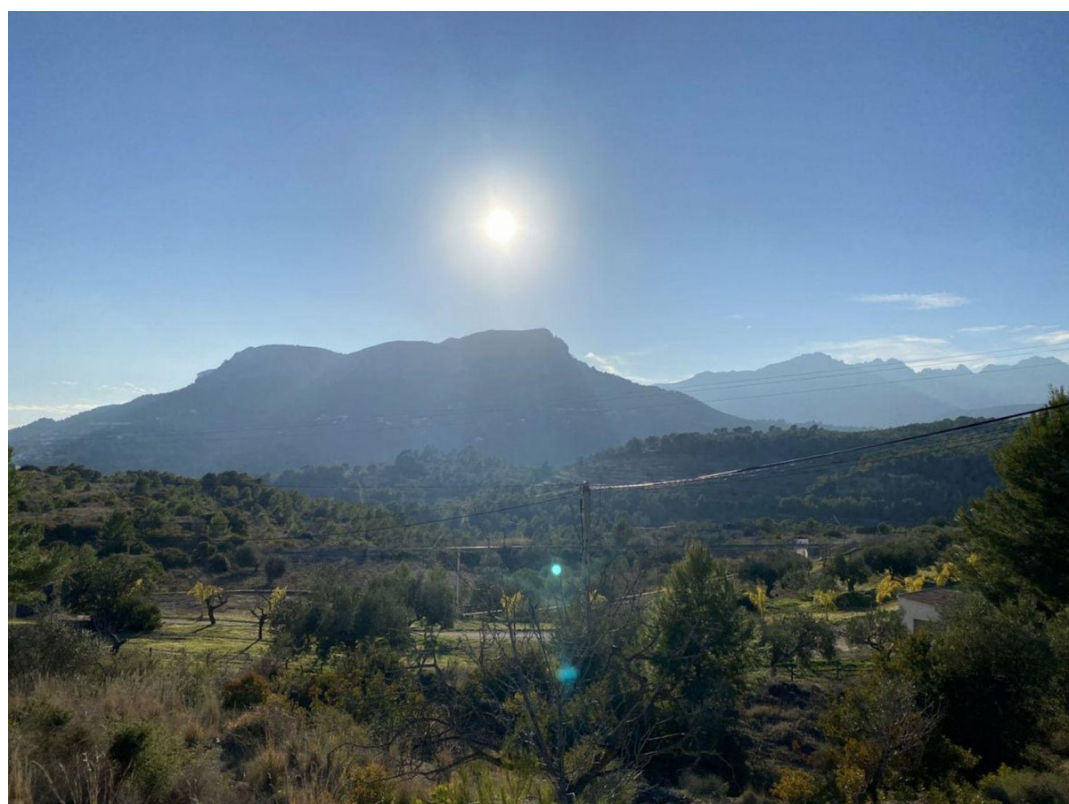

PARCELA SE VENDE EN BENISSA - 135.000€

Dormitorios: 0

Construir: 0m²

Pool: No

Baños: 0

Parcela: 10212m²

Referencia: 712764

Descripción

Parcela rústica prácticamente plana, distribuida en 3 bancales.

Tiene oliveros plantados y muy bien cuidados.

Está orientada al Sur, con sol todo el día y bonitas vistas a las montañas.

Además tiene su pozo propio y a 10 minutos de Calpe y Benissa.