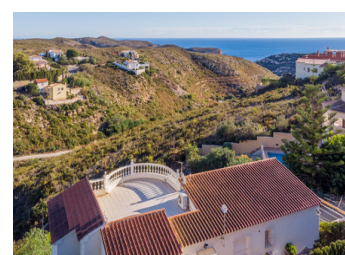

4 BEDROOM VILLA SE VENDE EN CUMBRE DEL SOL - 560.000€

Dormitorios: 4

Construir: 282m²

Pool: No

Baños: 3

Parcela: 1077m²

Referencia: 712724

Descripción

¡Descubre tu refugio perfecto en Benitachell, en la codiciada zona de Cumbre del Sol! Esta impresionante propiedad se alza majestuosamente sobre una parcela de 1080 m², ofreciendo una espectacular vista al mar y una privacidad inigualable. Con una construcción de dos plantas, este hogar cautiva con su encanto y potencial.

En la planta superior, encontrarás una distribución ideal con una cocina bien equipada, un luminoso salón-comedor y tres acogedores dormitorios junto a dos elegantes baños. Pero lo mejor está al salir a la terraza descubierta, un espacio perfecto para disfrutar del aire fresco y las vistas panorámicas. ¡Y no olvides la escalera de caracol que conduce a un solarium privado, un rincón íntimo para cont...