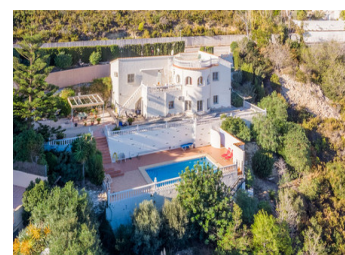

4 BEDROOM VILLA SE VENDE EN CUMBRE DEL SOL - 560.000€

 Dormitorios: 4

 Construir: 282m²

 Pool: No

 Baños: 3

 Parcela: 1077m²

 Referencia: 712724

Descripción

¡Descubre tu refugio perfecto en Benitachell, en la codiciada zona de Cumbre del Sol! Esta impresionante propiedad se alza majestuosamente sobre una parcela de 1080 m², ofreciendo una espectacular vista al mar y una privacidad inigualable. Con una construcción de dos plantas, este hogar cautiva con su encanto y potencial.

En la planta superior, encontrarás una distribución ideal con una cocina bien equipada, un luminoso salón-comedor y tres acogedores dormitorios junto a dos elegantes baños. Pero lo mejor está al salir a la terraza descubierta, un espacio perfecto para disfrutar del aire fresco y las vistas panorámicas. ¡Y no olvides la escalera de caracol que conduce a un solarium privado, un rincón íntimo para cont...