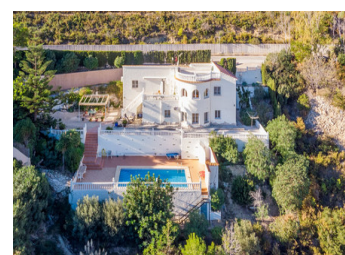

4 BEDROOM VILLA SE VENDE EN CUMBRE DEL SOL - 560.000€

 Dormitorios: 4

 Construir: 282m²

 Pool: No

 Baños: 3

 Parcela: 1077m²

 Referencia: 712724

Descripción

¡Descubre tu refugio perfecto en Benitachell, en la codiciada zona de Cumbre del Sol! Esta impresionante propiedad se alza majestuosamente sobre una parcela de 1080 m², ofreciendo una espectacular vista al mar y una privacidad inigualable. Con una construcción de dos plantas, este hogar cautiva con su encanto y potencial.

En la planta superior, encontrarás una distribución ideal con una cocina bien equipada, un luminoso salón-comedor y tres acogedores dormitorios junto a dos elegantes baños. Pero lo mejor está al salir a la terraza descubierta, un espacio perfecto para disfrutar del aire fresco y las vistas panorámicas. ¡Y no olvides la escalera de caracol que conduce a un solarium privado, un rincón íntimo para cont...