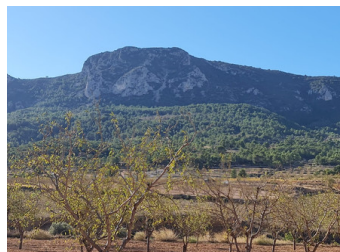

### Descripción

Descubra el potencial de este excepcional terreno de 14.800 m<sup>2</sup>, que ofrece un lienzo para su visión del sereno campo mediterráneo español. Las características prácticas hacen de esta propiedad una opción ideal para diversos fines. El terreno está equipado con un sistema de agua de riego, lo que garantiza un suministro de agua fiable para actividades agrícolas o paisajísticas. Un depósito de agua mejora aún más las capacidades de almacenamiento de agua, proporcionando una solución práctica para sus necesidades de agua. A diferencia de algunas propiedades, esta parcela se beneficia de la electricidad existente, lo que proporciona una valiosa base de servicios públicos para un desarrollo potencial...