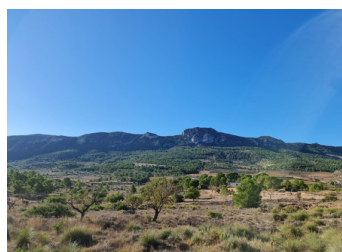

PARCELA SE VENDE EN LA ROMANA - 35.995€

Dormitorios: 0

Construir: 0m²

Pool: No

Baños: 0

Parcela: 13165m²

Referencia: 712711

Descripción

Aproveche la oportunidad de poseer una importante parcela de terreno de 13.165 m², situada en el corazón de la pintoresca campiña mediterránea española. Esta propiedad cuenta no sólo con tamaño sino también con características prácticas para actividades agrícolas. Si bien la propiedad actualmente carece de electricidad, un punto de conexión cercano ofrece una solución conveniente para futuros desarrollos. El terreno está designado como edificable, lo que brinda flexibilidad para aquellos que desean crear una residencia a medida en este entorno sereno. Uno de los aspectos más atractivos de este terreno son las impresionantes vistas panorámicas del campo mediterráneo español. Imagínese despertarse con la belleza de las...