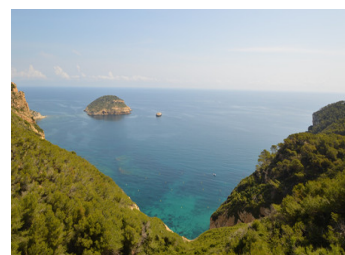

10 BEDROOM VILLA SE VENDE EN JAVEA - 7.850.000€

Dormitorios: 10

Construir: 1172m²

Pool: No

Baños: 12

Parcela: 5943m²

Referencia: 712692

Descripción

Mansión única frente al mar, una propiedad de lujo que combina calidad, diseño y total confort. Construida sobre una espectacular parcela de 5.943 m² con impresionantes vistas abiertas al mar y vistas a la Isla del Portixol. Repartida en 4 niveles, la excepcional mansión ofrece exquisitos espacios de vida, fantástico entretenimiento y relajación.

La propiedad bellamente decorada cuenta con 10 amplias habitaciones y varias áreas de entretenimiento interiores y exteriores, como una sala de estar con terraza junto a la piscina, una zona de barbacoa cubierta con cocina al aire libre y áreas de estar adicionales con vistas al mar.