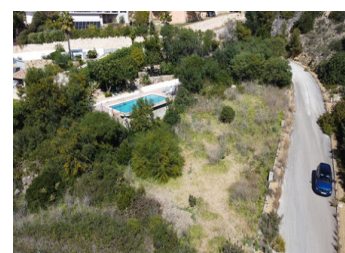

### Descripción

Esta gran parcela plana ubicada en una zona tranquila disfruta de sol durante todo el día y una maravillosa perspectiva abierta pero siendo plana, lo que permite la construcción de una villa en una sola planta. La parcela está a solo unos minutos del centro de la ciudad de Jávea y está a poca distancia de todos los servicios. Actualmente hay una estructura de una piscina en la parcela que se puede derribar o integrar en el nuevo proyecto.