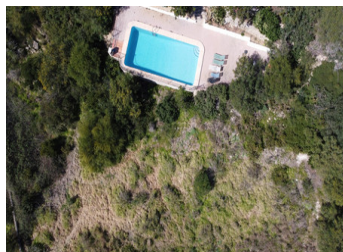

### Descripción

Esta gran parcela plana ubicada en una zona tranquila disfruta de sol durante todo el día y una maravillosa perspectiva abierta pero siendo plana, lo que permite la construcción de una villa en una sola planta. La parcela está a solo unos minutos del centro de la ciudad de Jávea y está a poca distancia de todos los servicios. Actualmente hay una estructura de una piscina en la parcela que se puede derribar o integrar en el nuevo proyecto.