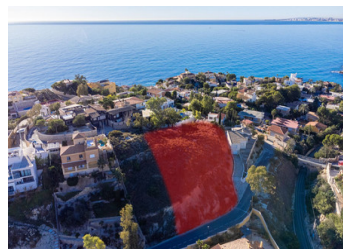

### Descripción

En la Costa Blanca Norte, en la cotizada zona residencial de Coveta Fuma, se encuentra este impresionante terreno elevado de más de 1440 metros cuadrados. A un corto paseo de una gran variedad de calas y playas idílicas, así como del servicio de tranvía local y a un corto trayecto en coche del colorido y pintoresco pueblo pesquero de Villajoyosa al norte y de la hermosa ciudad costera de El Campello al sur, este El terreno en una posición privilegiada cuenta con vistas al mar y a la costa hacia Alicante que se pueden disfrutar tanto de día como de noche. La parcela tiene la ventaja de extenderse a dos calles permitiendo el acceso a la propiedad desde ambos. En este terreno residencial urbano se puede construir una gran villa ind...