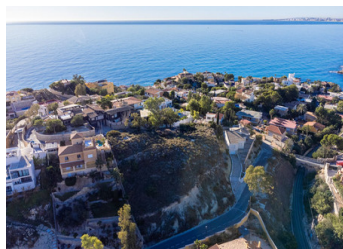

### Descripción

En la Costa Blanca Norte, en la cotizada zona residencial de Coveta Fuma, se encuentra este impresionante terreno elevado de más de 1440 metros cuadrados. A un corto paseo de una gran variedad de calas y playas idílicas, así como del servicio de tranvía local y a un corto trayecto en coche del colorido y pintoresco pueblo pesquero de Villajoyosa al norte y de la hermosa ciudad costera de El Campello al sur, este El terreno en una posición privilegiada cuenta con vistas al mar y a la costa hacia Alicante que se pueden disfrutar tanto de día como de noche. La parcela tiene la ventaja de extenderse a dos calles permitiendo el acceso a la propiedad desde ambos. En este terreno residencial urbano se puede construir una gran villa ind...