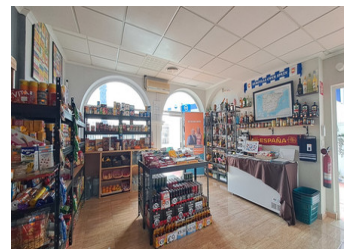

COMERCIAL SE VENDE EN TORREVIEJA - 52.000€

 Dormitorios: 0

 Construir: 120m²

 Pool: No

 Baños: 1

 Parcela: 0m²

 Referencia: 712438

Descripción