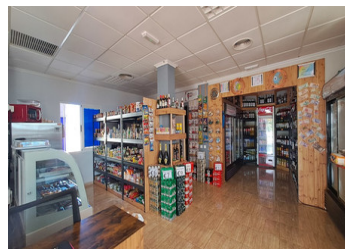

COMERCIAL SE VENDE EN TORREVIEJA - 52.000€

 Dormitorios: 0

 Construir: 120m²

 Pool: No

 Baños: 1

 Parcela: 0m²

 Referencia: 712438

Descripción