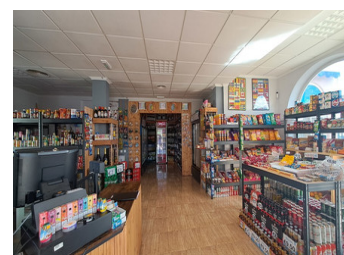

COMERCIAL SE VENDE EN TORREVIEJA - 52.000€

 Dormitorios: 0

 Construir: 120m²

 Pool: No

 Baños: 1

 Parcela: 0m²

 Referencia: 712438

Descripción