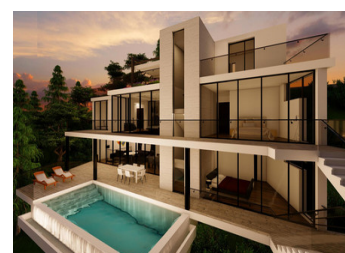

## PARCELA SE VENDE EN ALTEA - 189.000€

 Dormitorios: 0

 Construir: 979m<sup>2</sup>

 Pool: No

 Baños: 0

 Parcela: 979m<sup>2</sup>

 Referencia: 712408

### Descripción

¡En esta parcela tienes vistas al mar! Esta parcela tiene 979m<sup>2</sup>. Eso significa que se le permite construir una superficie habitable de 245m<sup>2</sup> exc. Terrazas, piscina, etc....