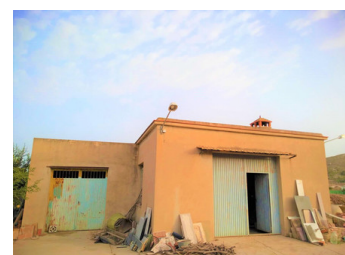

## PARCELA SE VENDE EN ASPE - 122.000€

 Dormitorios: 0

 Construir: 120m<sup>2</sup>

 Pool: No

 Baños: 0

 Parcela: 12000m<sup>2</sup>

 Referencia: 712401

### Descripción

Parcela de 12000m<sup>2</sup> en una gran ubicación con maravillosas vistas a la montaña y al campo. Esta parcela está a sólo 5 minutos en coche de la ciudad de Aspe y a menos de 5 minutos en coche de Hondón de los Nieves, es plana, bien posicionada y con fácil acceso desde la carretera. La parcela ideal para la construcción de una vivienda, hay conexión de agua y electricidad, además actualmente hay de dos casitas de aproximadamente 120 m<sup>2</sup> que podrían convertirse y reformarse en espacios de vida a su gusto. Aspe es un pueblo tradicional español con una herencia agrícola que ofrece una calidad de vida fenomenal por su gastronomía y los servicios locales del pueblo...