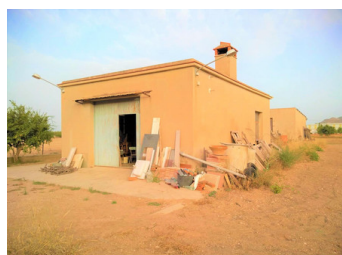

## PARCELA SE VENDE EN ASPE - 122.000€

 Dormitorios: 0

 Construir: 120m<sup>2</sup>

 Pool: No

 Baños: 0

 Parcela: 12000m<sup>2</sup>

 Referencia: 712401

### Descripción

Parcela de 12000m<sup>2</sup> en una gran ubicación con maravillosas vistas a la montaña y al campo. Esta parcela está a sólo 5 minutos en coche de la ciudad de Aspe y a menos de 5 minutos en coche de Hondón de los Nieves, es plana, bien posicionada y con fácil acceso desde la carretera. La parcela ideal para la construcción de una vivienda, hay conexión de agua y electricidad, además actualmente hay de dos casitas de aproximadamente 120 m<sup>2</sup> que podrían convertirse y reformarse en espacios de vida a su gusto. Aspe es un pueblo tradicional español con una herencia agrícola que ofrece una calidad de vida fenomenal por su gastronomía y los servicios locales del pueblo...