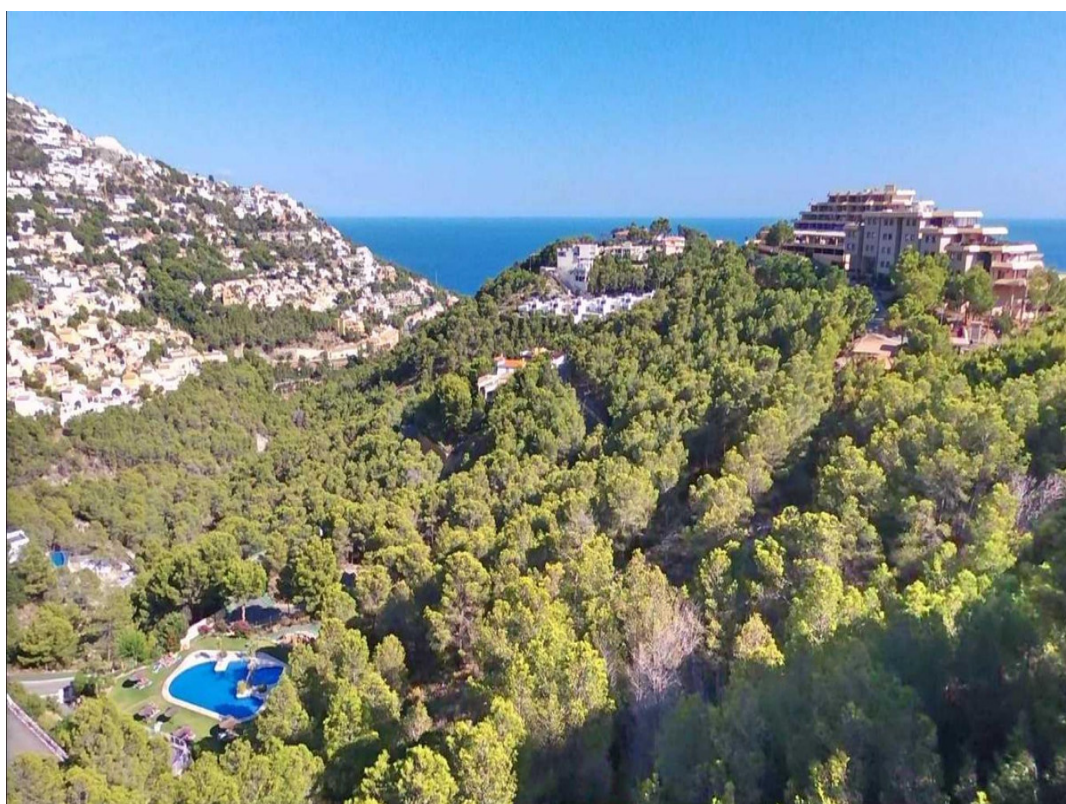

PARCELA SE VENDE EN ALTEA - 399.000€

Dormitorios: 0

Construir: 0m²

Pool: No

Baños: 0

Parcela: 1016m²

Referencia: 712391

Descripción

3 parcelas Altea. Tres parcelas en una venta en Altea Hills

Magníficas vistas a la costa de Altea

Estas tres hermosas parcelas de 1107 m², 1280 m² y 1016 m² respectivamente se ofrecen en una sola venta. Hay tres escrituras notariales, en cada parcela se puede construir de acuerdo a las normas aplicables. También está disponible un proyecto detallado.

La distancia al centro de Altea es de 6 km, la playa es de 4 km, la entrada a la autopista es de 4 km.