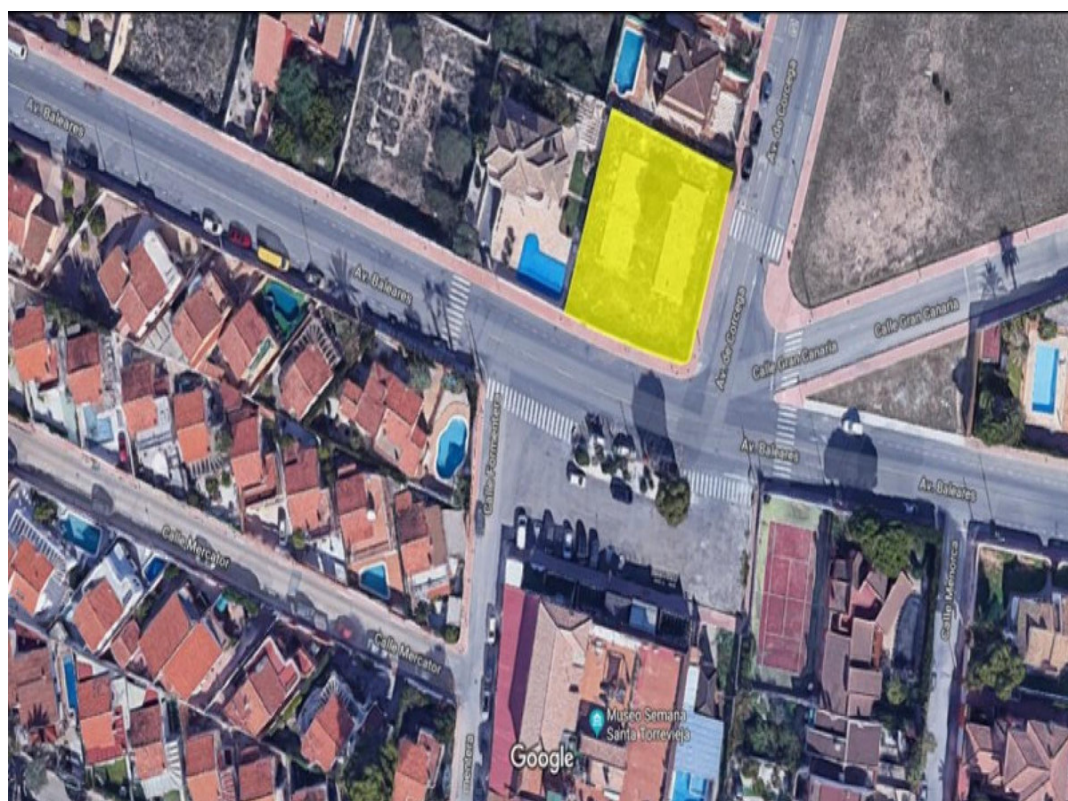

PARCELA SE VENDE EN TORREVIEJA - 290.000€

 Dormitorios: 0

 Construir: 0m²

 Pool: No

 Baños: 0

 Parcela: 840m²

 Referencia: 712388

Descripción

Hermosa parcela de esquina en Torrevieja. Bonito terreno edificable de esquina en Torrevieja

Una rara oportunidad de comprar un gran terreno de 840m² en esquina, en el corazón de Torrevieja, para diseñar y construir la propiedad de sus sueños, en esta zona tan buscada.

El terreno está a sólo 2 km de la playa, y debido a que el terreno es principalmente llano, es una zona ideal para caminar o ir en bicicleta. En el pueblo de Torrevieja, uno encontrará muchos supermercados, tiendas, bares, restaurantes y mucho más. Hay 2 puertos deportivos, un mercado semanal y varias fiestas que se celebran a lo largo del año...