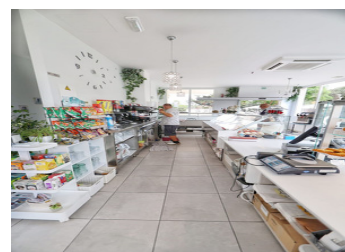

COMERCIAL SE VENDE EN CALPE - 849.000€

Dormitorios: 0

Construir: 274m²

Pool: No

Baños: 0

Parcela: 0m²

Referencia: 712315

Descripción

Pastelería, cafetería en Calpe, situada cerca de colegio, hospital e importante zona residencial. Pastelería en funcionamiento, muros comerciales recién reformados (finales de 2019). Hermosa clientela internacional y muy buena reputación y posicionamiento en redes sociales. Sala climatizada, aireada y luminosa, doble acristalamiento, aislamiento acústico 210 m² Equipamiento completo y de calidad Koma, Rondo, Hobart Sala de pastelería climatizada y espaciosa. Negocio ideal para profesionales de los oficios alimentarios (pasteleros, panaderos, chocolateros, catering) visionarios y exigentes que buscan un negocio "llave en mano" y portadores de un gran proyecto. A desarrollar heladería, panadería, c...