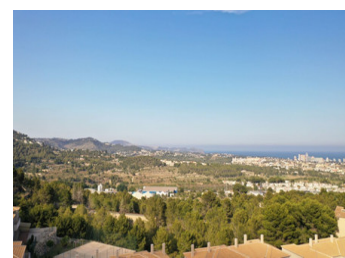

### Descripción

Parcela urbana de 6000 m<sup>2</sup> de superficie con vistas panorámicas al mar y al Peñón de Ifach. Orientación este y a 1 kilómetro del centro y a 2 kilómetros de la playa. La parcela se puede segregar en varias parcelas de un mínimo de 800 m<sup>2</sup> para la construcción de viviendas unifamiliares con una edificabilidad del 30% de la superficie de la parcela.