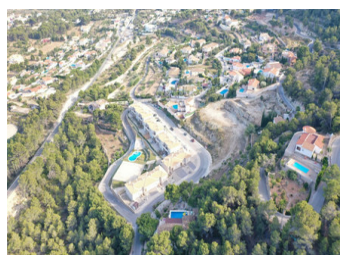

### Descripción

Parcela urbana de 6000 m<sup>2</sup> de superficie con vistas panorámicas al mar y al Peñón de Ifach. Orientación este y a 1 kilómetro del centro y a 2 kilómetros de la playa. La parcela se puede segregar en varias parcelas de un mínimo de 800 m<sup>2</sup> para la construcción de viviendas unifamiliares con una edificabilidad del 30% de la superficie de la parcela.