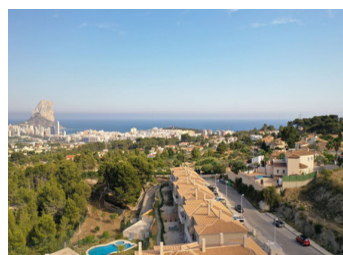

### Descripción

Parcela urbana de 6000 m<sup>2</sup> de superficie con vistas panorámicas al mar y al Peñón de Ifach. Orientación este y a 1 kilómetro del centro y a 2 kilómetros de la playa. La parcela se puede segregar en varias parcelas de un mínimo de 800 m<sup>2</sup> para la construcción de viviendas unifamiliares con una edificabilidad del 30% de la superficie de la parcela.