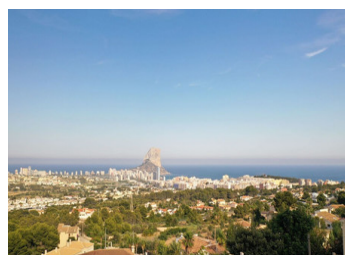

### Descripción

Parcela urbana de 6000 m<sup>2</sup> de superficie con vistas panorámicas al mar y al Peñón de Ifach. Orientación este y a 1 kilómetro del centro y a 2 kilómetros de la playa. La parcela se puede segregar en varias parcelas de un mínimo de 800 m<sup>2</sup> para la construcción de viviendas unifamiliares con una edificabilidad del 30% de la superficie de la parcela.