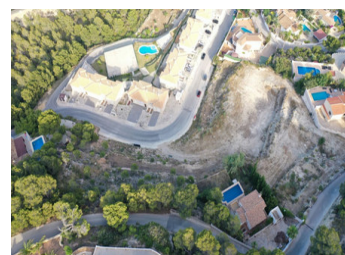

### Descripción

Parcela urbana de 6000 m<sup>2</sup> de superficie con vistas panorámicas al mar y al Peñón de Ifach. Orientación este y a 1 kilómetro del centro y a 2 kilómetros de la playa. La parcela se puede segregar en varias parcelas de un mínimo de 800 m<sup>2</sup> para la construcción de viviendas unifamiliares con una edificabilidad del 30% de la superficie de la parcela.