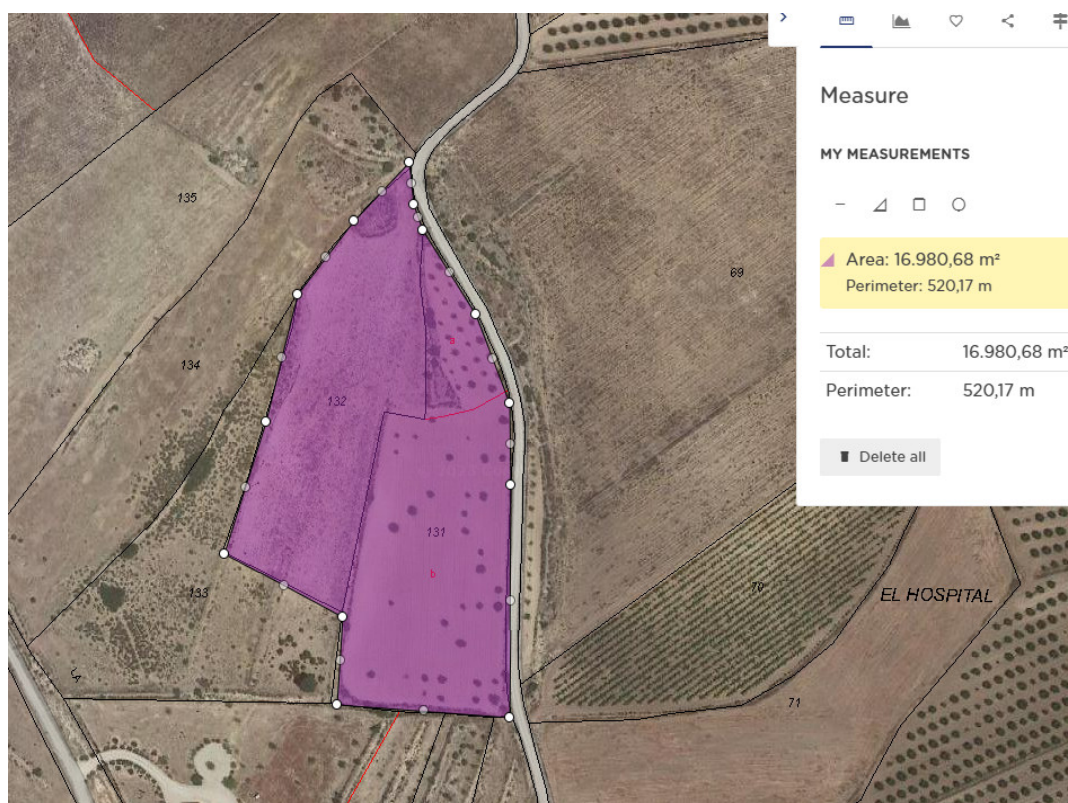

PARCELA SE VENDE EN PINOSO - 36.995€

 Dormitorios: 0

 Construir: 680m²

 Pool: No

 Baños: 0

 Parcela: 17029m²

 Referencia: 712273

Descripción

Presentamos una oportunidad extraordinaria para comprar una parcela edificable totalmente legal ubicada a solo 5 minutos de la encantadora ciudad de Pinoso. Esta pintoresca zona está rodeada de impresionantes viñedos y huertos, lo que proporciona un telón de fondo idílico con impresionantes vistas de los parques regionales. La ubicación es ideal para aquellos que disfrutan de actividades al aire libre como caminar y andar en bicicleta, con muchas rutas escénicas para explorar. Esta es una excelente oportunidad para construir la casa de sus sueños o invertir en una propiedad inmobiliaria de primera en un área prometedora...